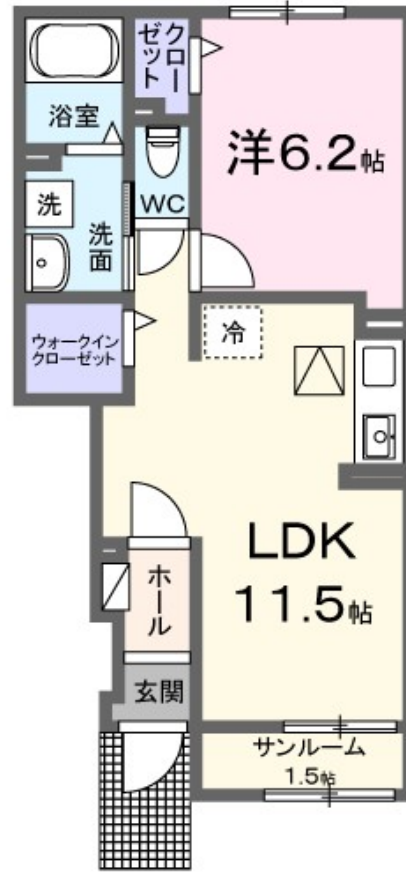

防犯カメラ

間取りの「S」はサービスルーム(納戸)です。

図面と現況が異なる場合は現況が優先となります。

情報更新日 2024年11月22日

No.018911

Table with 4 columns: Item, Value, Item, Value. Includes details like rent (69,000円), property type (1LDK), management fee (2,200円), and location (栃木県小山市).