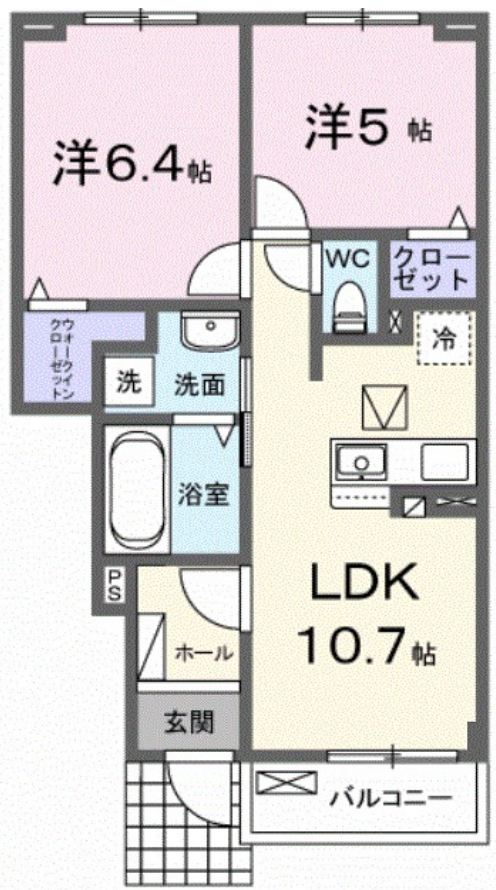

防犯カメラ

大東建託施工ニューライズシリーズと同タイプの建物です。

Table with rental details including rent (71,500円), fees, location, and terms.

間取りの「S」はサービスルーム(納戸)です。

図面と現況が異なる場合は現況が優先となります。

情報更新日 2026年6月15日

No.22398

お問合せ先
栃木県知事(9)第2706号
公益社団法人 栃木県宅地建物取引業協会
エステート住宅産業株式会社 リクルス小山店
栃木県小山市城北5丁目2-22
TEL:0285-24-6010 FAX:0285-24-5339
E-mail: ricrasu@siren.ocn.ne.jp
URL: https://ricrasu.es-ws.jp/