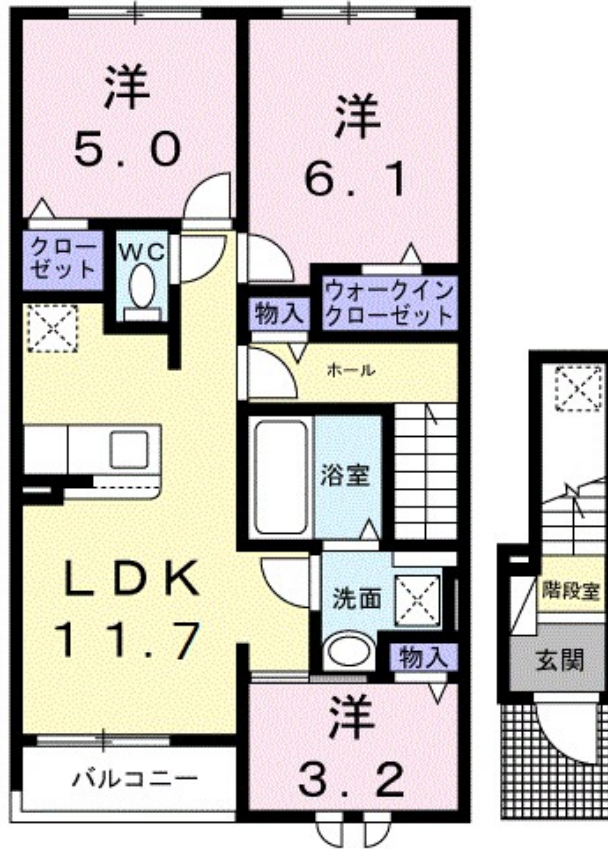

2 F以上,防犯カメラ

間取りの「S」はサービスルーム(納戸)です。

図面と現況が異なる場合は現況が優先となります。

Table with 4 columns: Category (賃料, 間取り, etc.), Value (81,500円, 3LDK, etc.), and other details like location and fees.

情報更新日 2025年4月4日

No.024391

栃木県知事(9)第2706号
公益社団法人 栃木県宅地建物取引業協会