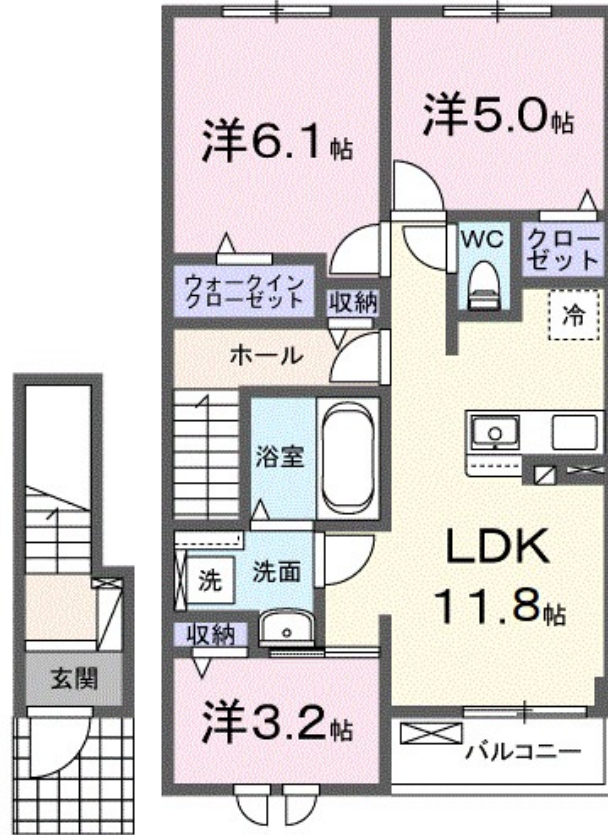

2 F以上,防犯カメラ

大東建託施工ニューライズシリーズと同タイプの建物です。

間取りの「S」はサービスルーム(納戸)です。

図面と現況が異なる場合は現況が優先となります。

Table with 4 columns: Item, Value, Item, Value. Includes details like rent (79,000円), room type (3LDK), location, and terms.